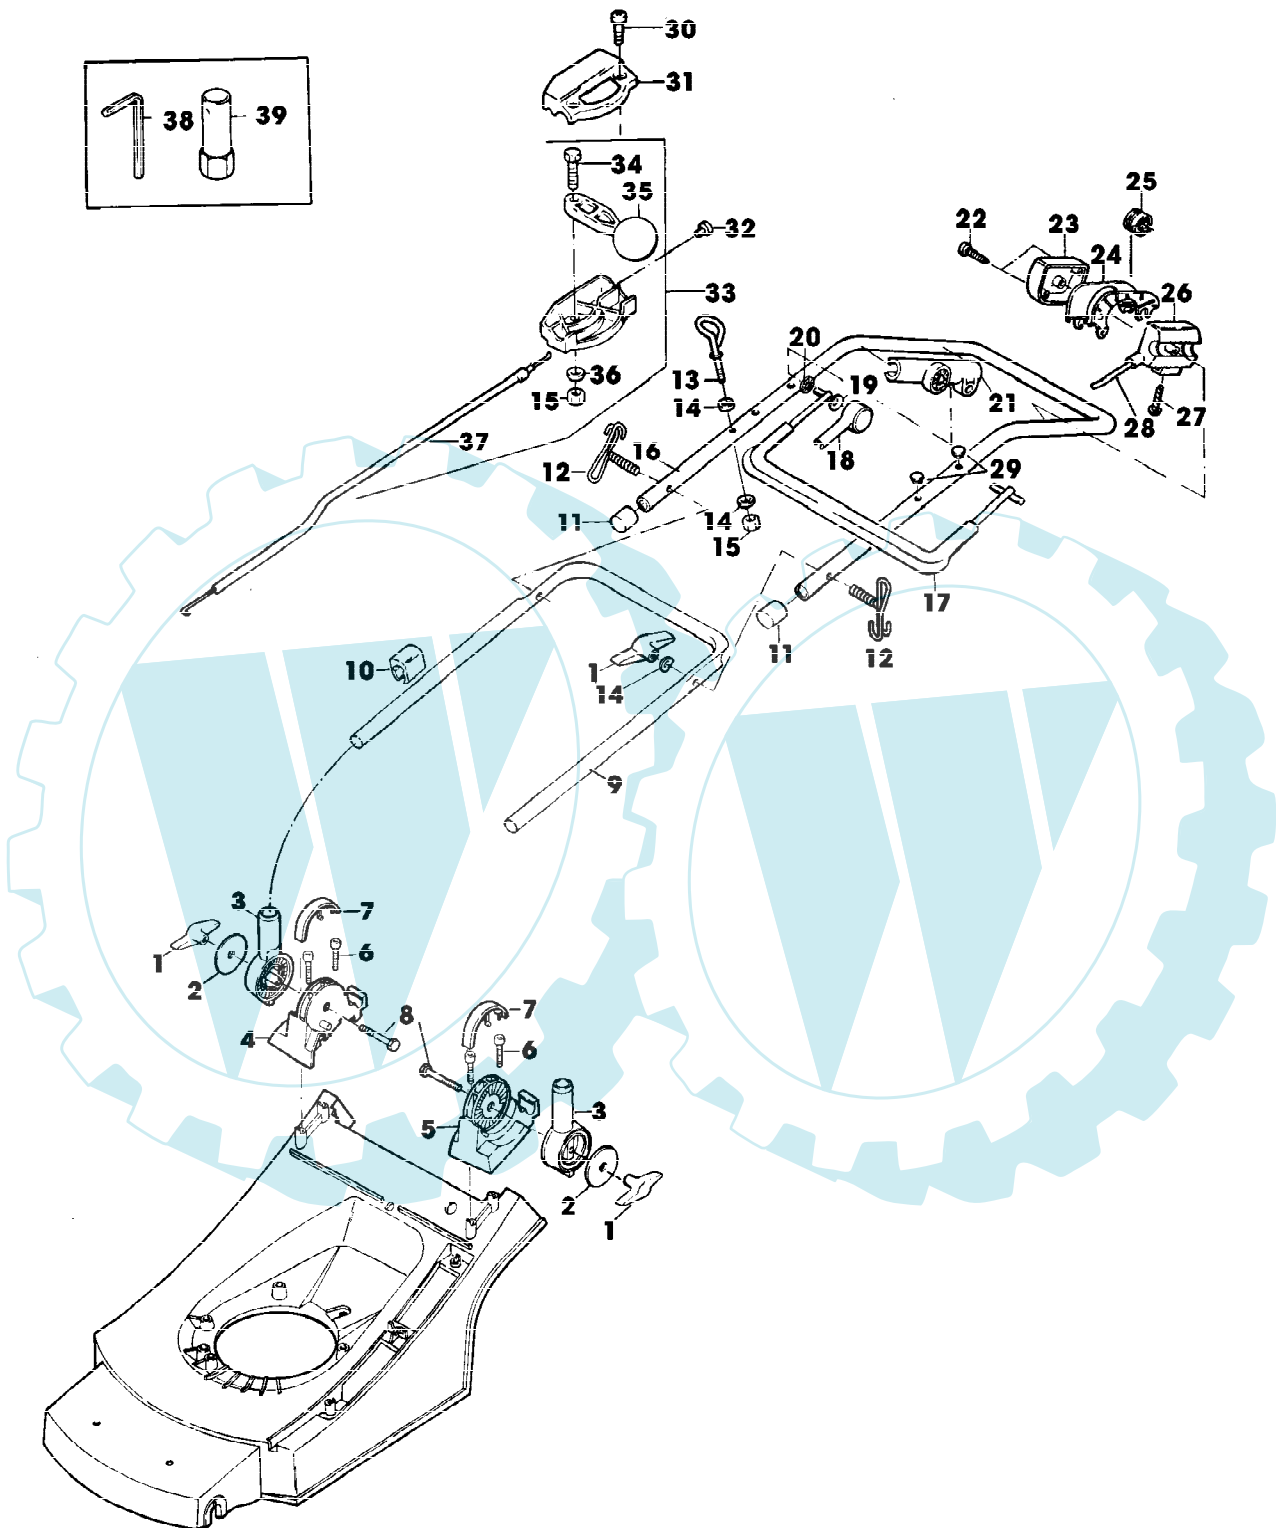

43-4 EDV-NR.SA132.
FUEHRUNGSHOLM, STARTER, SCHALTUNG

SA000830

43-4 EDV-NR.SA132.
FUEHRUNGSHOLM, STARTER, SCHALTUNG

Reihennummer	Artikelnummer	Menge	Description
1	SA31121	4	FLUEGELMUTTER (A)
2	SA34442	2	SCHEIBE
3	SA34462	2	HALTER * UP
4	SA34436	1	HALTER * RH
5	SA34435	1	HALTER * LH
6	SA34452	4	SCHRAUBE * CM 6,0X14
7	SA34489	2	ZUBEHOER ELEKTR. ANSCHLUSS
8	SA35217	2	SCHWEISSSCHRAUBE
9	SA34463	1	FUEHRUNG LOW
10	SA34258	4	KLEMME
11	SA34255	2	STOPFEN (A)
12	SA35190	2	FUEHRUNG (SUB FOR SA15632)
13	SA34459	1	GRIFF *
14	SA11243	4	UNTERLEGSCHLEIFE
15	SA11244	2	SICHERUNGSMUTTER (A) M6
16	SA34663	1	LENKSTANGE UP
17	SA34660	1	BUEGEL (B)
18	SA33951	1	ABDECKUNG RH
19	SA34089	1	SCHEIBE
20	SA34247	1	RING
21	SA34662	1	LAGER RH
22	SA31423	2	SCHRAUBE * KB 35X20
23	SA33952	1	GEHAEUSE *
24	SA34921	1	EINSATZ NSEP (SUB FOR SA33959) (ORD SA34000)
25	SA33955	1	ROLLE
26	SA34000	1	GEHAEUSE *
27	SA33975	2	SCHRAUBE * KB 40X35
28	SA34740	1	SEILZUG (B)
29	SA34099	2	STOPFEN
30	SA16268	2	SCHRAUBE * 4,2X32
31	SA31188	1	GEHAEUSE * UP
32	SA31709	1	STOPFEN
33	SA34805	1	STEUERUNG ASSY, LOW
34	SA15325	1	SECHSKANTSCHRAUBE M6X30
35	SA12768	1	HEBEL
36	SA15202	1	UNTERLEGSCHLEIFE 6,4
37	SA34506	1	SEILZUG
38	SA18332	1	MAUL-RINGSCHLUESSEL 5/16
39	SA11864	1	SCHLUESSEL SW 21

(A) WERDEN NUR NOCH IN PACKMENGEN
GELIEFERT

(B) FUER MOTORBREMSE