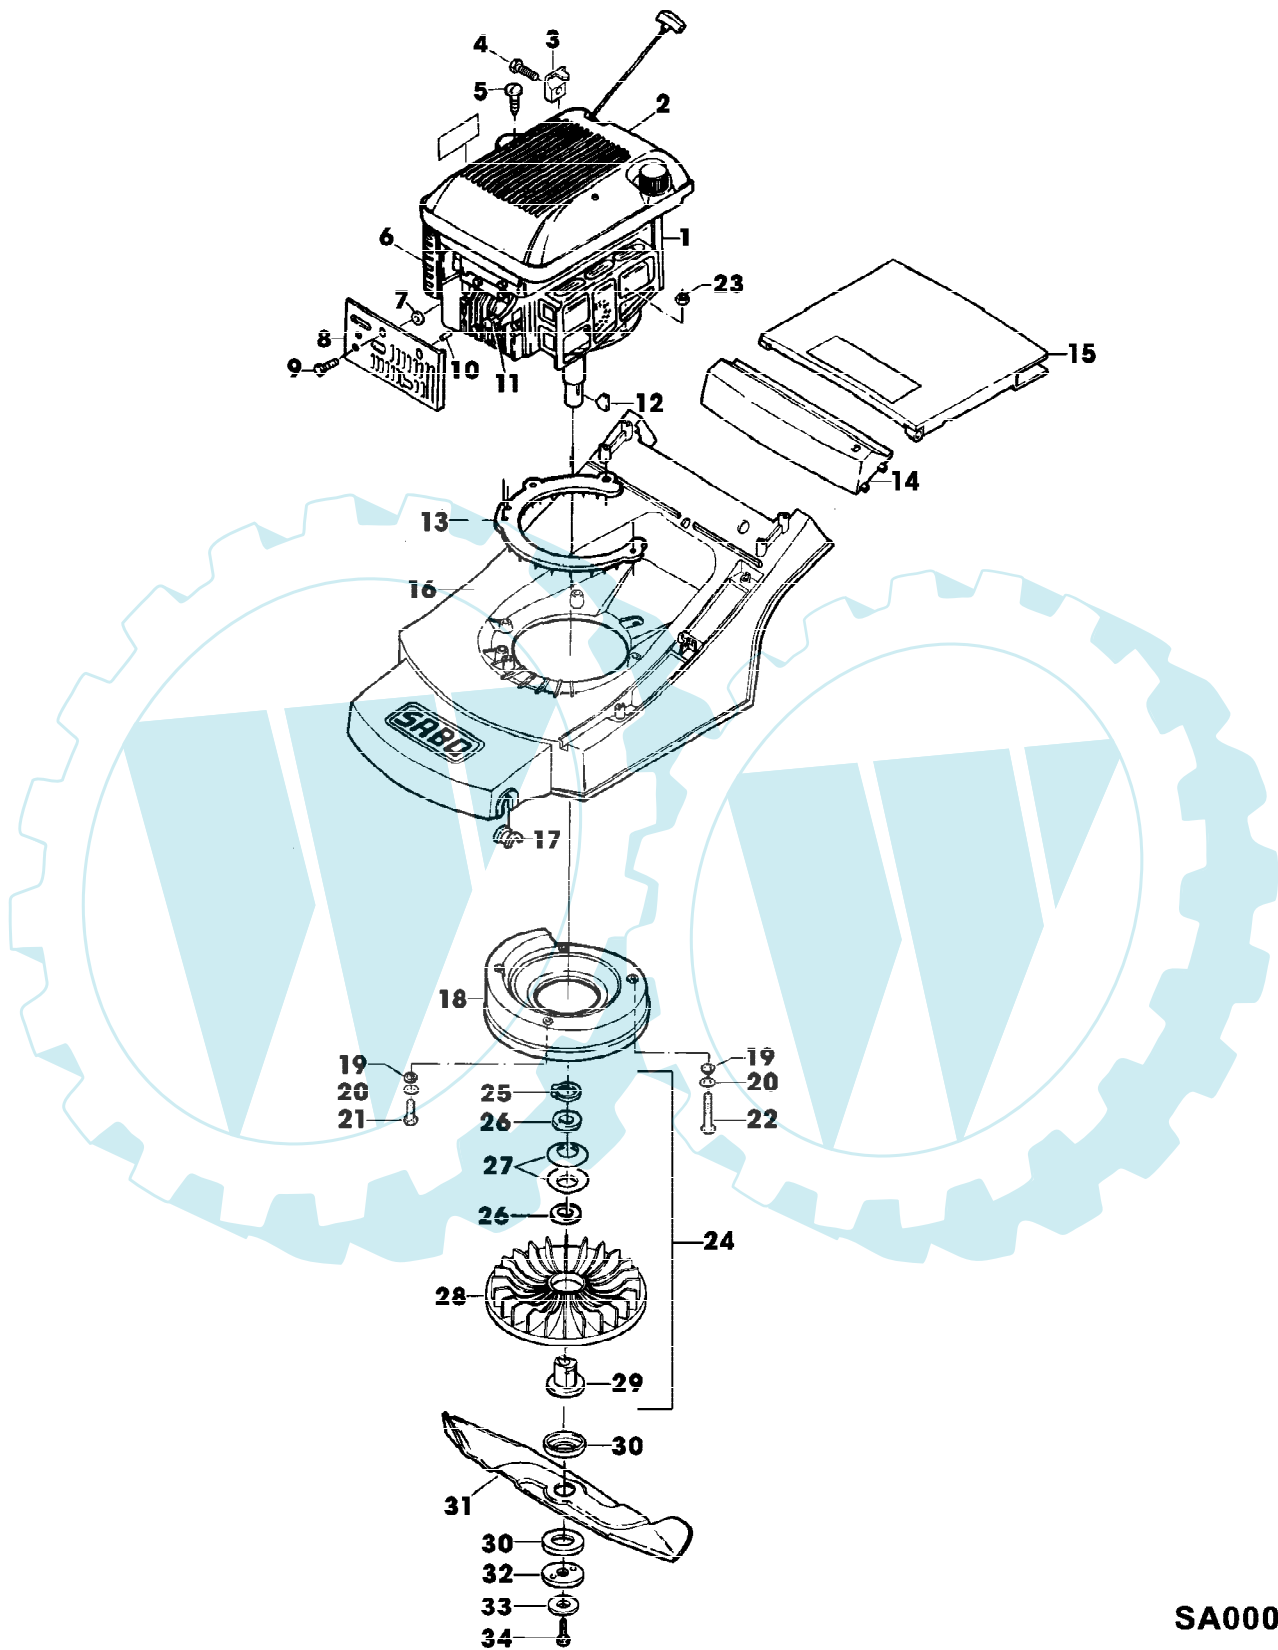

43-4 EDV-NR.SA132.
GEHAEUSE, MOTOR, MESSERBALKEN

SA000814

43-4 EDV-NR.SA132.
GEHAEUSE, MOTOR, MESSERBALKEN

Reihennummer	Artikelnummer	Menge	Description
1	SA26782	1	BENZINMOTOR B&S 4,5 HP X MODEL 12S802 TYP 0657-01 SUB FOR B&S XM35 MODEL 12S802 TYP 0657-01
2	SA33223	1	HAUBE
3	SA26799	1	KLEMME
4	SA26798	1	SCHRAUBE *
5	SA16268	2	SCHRAUBE * 4,2X32
6	SA26547	1	FILTEREINSATZ
7	SA15229	1	UNTERLEGSCHIEBE A5,3
8	SA17492	1	ABDECKUNG
9	SA26798	1	SCHRAUBE * (SUB FOR SA29854)
10	SA17621	1	DISTANZSTUECK
11	SA16815	1	ZUENDKERZE
12	SA15967	2	KEIL * 4X6,5
13	SA34937	1	RING [004609-]
14	SA34434	1	ABDECKUNG
15	SA34439	1	KLAPPE
16	SA34846	1	MAEHGEHAEUSE
17	SA31711	4	LAGERSCHALE
18	SA34437	1	LUFTVERTEILERGEHAEUSE
19	SA35223	2	NOCKEN (SUB FOR SA34657) [-009629]
	SA35223	3	NOCKEN (SUB FOR SA34973) [009630-011108]
20	SA34610	3	SCHEIBE [-011108]
21	SA15309	2	SECHSKANTSCHRAUBE M8X60 [-011108]
	SA34352	2	SCHRAUBE * 3/8"X21/4" UNC (SUB FOR SA34973, SA34610, [011109- SA11998])
22	SA34631	1	SECHSKANTSCHRAUBE M8X100 [-011108]
	SA34352	1	SCHRAUBE * 3/8"X21/4" UNC (SUB FOR SA34973, SA34610, [011109- SA11998])
23	SA11998	3	SICHERUNGSMUTTER (A) M8 [-011108]
24	SA34635	1	LUEFTER ASSY [-011108]
	SA35172	1	LUEFTER ASSY [011109-]
25	SA15739	1	SPRENGRING 31X1,5
26	SA11896	2	UNTERLEGSCHIEBE
27	SA15179	2	TELLERFEDER (A)
28	SA15180	1	LUEFTER
29	SA34616	1	FLANSCH [-011108]
	SA35171	1	FLANSCH [011109-]
30	SA34368	2	SCHEIBE
31	SA34454	1	MESSER
32	SA34357	1	SCHEIBE [-011108]
	SA35170	1	SCHEIBE [011109-]
33	SA34499	1	SCHEIBE
34	SA11866	1	SCHRAUBE * 3/8"X44,45 (A) WERDEN NUR NOCH IN PACKMENGEN GELIEFERT