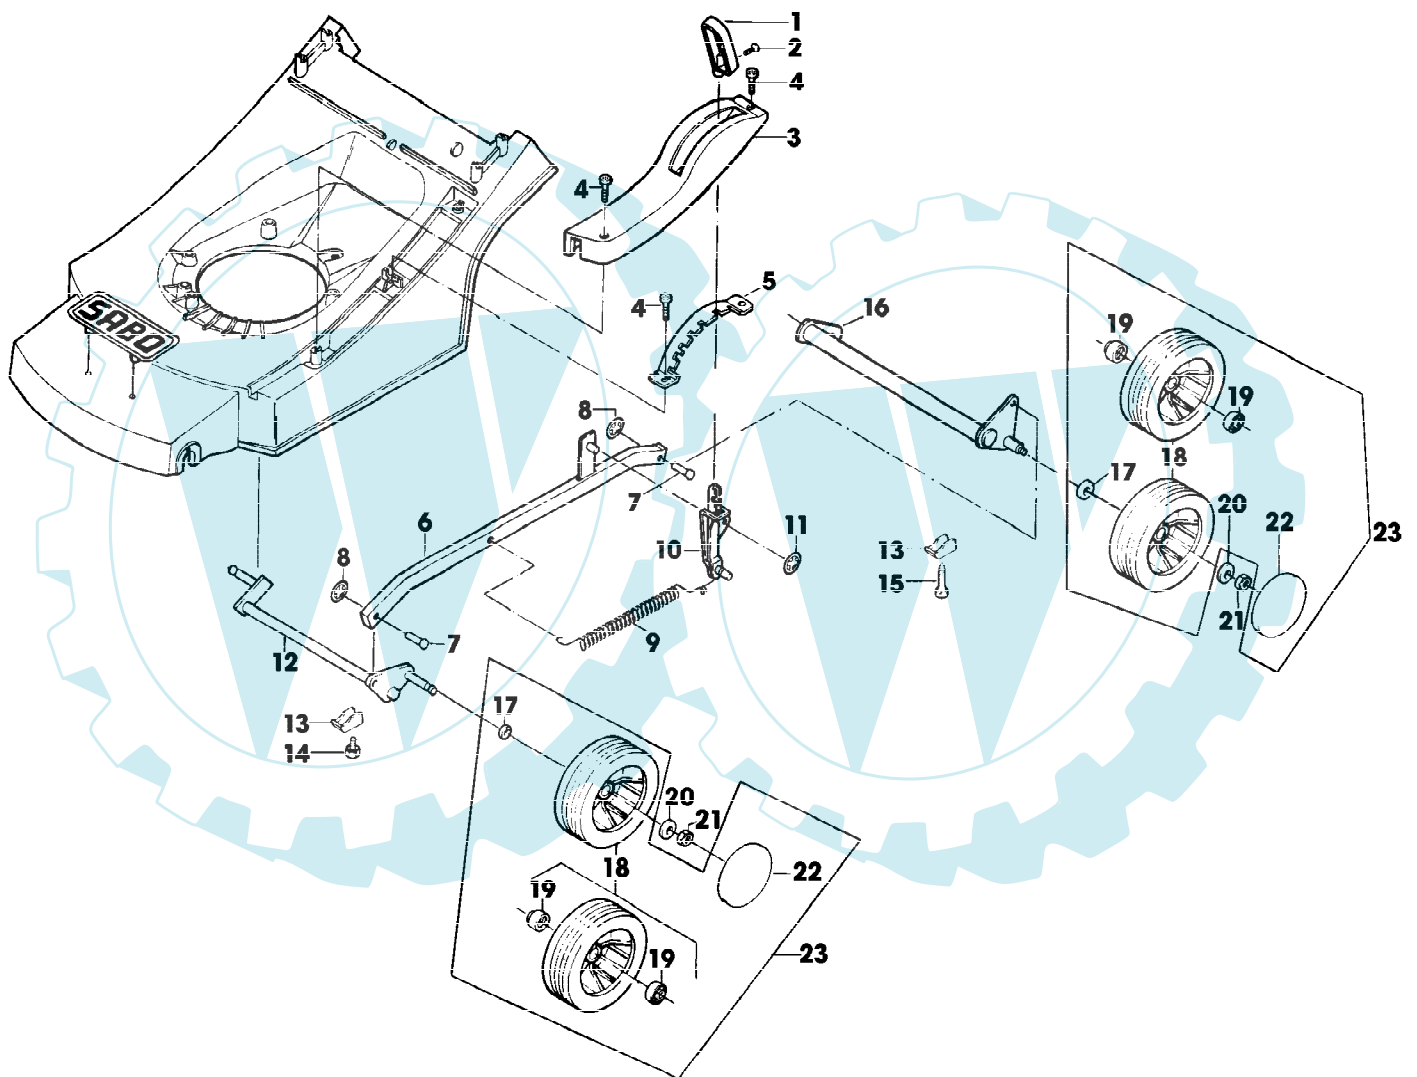

43-4 EDV-NR.SA132.
VORDER- UND HINTERACHSE

SA000824

43-4 EDV-NR.SA132.
VORDER- UND HINTERACHSE

Reihennummer	Artikelnummer	Menge	Description
1	SA35086	1	GRIFF * (SUB FOR SA34440) (ORD W/ SA35023)
2	SA35023	1	SCHRAUBE * EJOT 30X8 (SUB FOR SA34742)
3	SA34438	1	ABDECKUNG
4	SA34452	3	SCHRAUBE * DUO TAPTITE CM 6,0X14
5	SA34449	1	SEGMENT
6	SA34476	1	VERBINDUNGSSTANGE
7	SA17006	2	BOLZEN 6 H11X 13,5
8	SA12973	2	FEDERMUTTER (A) D6
9	SA34477	1	FEDER
10	SA34592	1	HEBEL
11	SA34282	1	FEDERMUTTER 8
12	SA34451	4	ACHSE FRONT
13	SA36261	4	KLEMME (SUB FOR SA34649)
14	SA34450	2	SCHRAUBE * DUO TAPTITE CM 6,0X10
15	SA34487	2	SCHRAUBE * K60X14
16	SA34693	1	ACHSE REAR
17	SA35229	4	SCHEIBE
18	SA33230	2	RAD FRONT (ORD SA35403) [-002599]
	SA34280	2	LAUFRAD REAR (W/ SA33242) (ORD SA35403) [-002599]
	SA33230	4	RAD FRONT, REAR (ORD SA35403) [002600-004208]
	SA34392	4	RAD KPL. MIT BEREIFUNG (B) FRONT, REAR [002409-]
19	SA33229	4	KUGELLAGER (FOR SA33230) [-002599]
	SA34486	4	KUGELLAGER (RADLAGER) (FOR SA34280) [-002599]
	SA33229	8	KUGELLAGER (FOR SA34392) [002600-]
20	SA15213	4	UNTERLEGSCHIEBE (A) A8,4
21	SA11998	4	SICHERUNGSMUTTER (A) M8
22	SA33231	4	KAPPE
23	SA35403	4	RAD ASSY (A) WERDEN NUR NOCH IN PACKMENGEN GELIEFERT (B) WENN BESTAND AUFGEBRAUCHT BESTELLE BAUGRUPPE SA35403